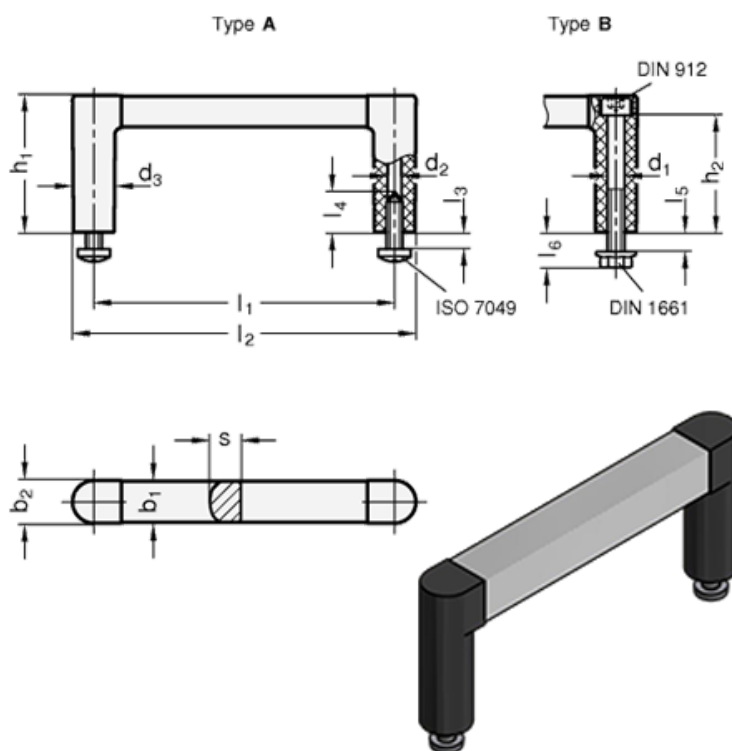

Varenummer: 2042312180AELS
 Beskrivelse: E+G Bøjlegreb GN 423-12-180-A-ELS
 - ELS eloxeret / sorteloxeret

Mål

b1 = 12	l2 = 192.5
b2 = 12.5	l3 Max. = 5
d1 = -	l4 Min. = 14
d2 = 4.3	l5 Max. = 5
d3 = 12.5	l6 = 10.5
h1 = 40	s = 9
h2 = 34.5	Vægt (g) = 50
l1 = 180	